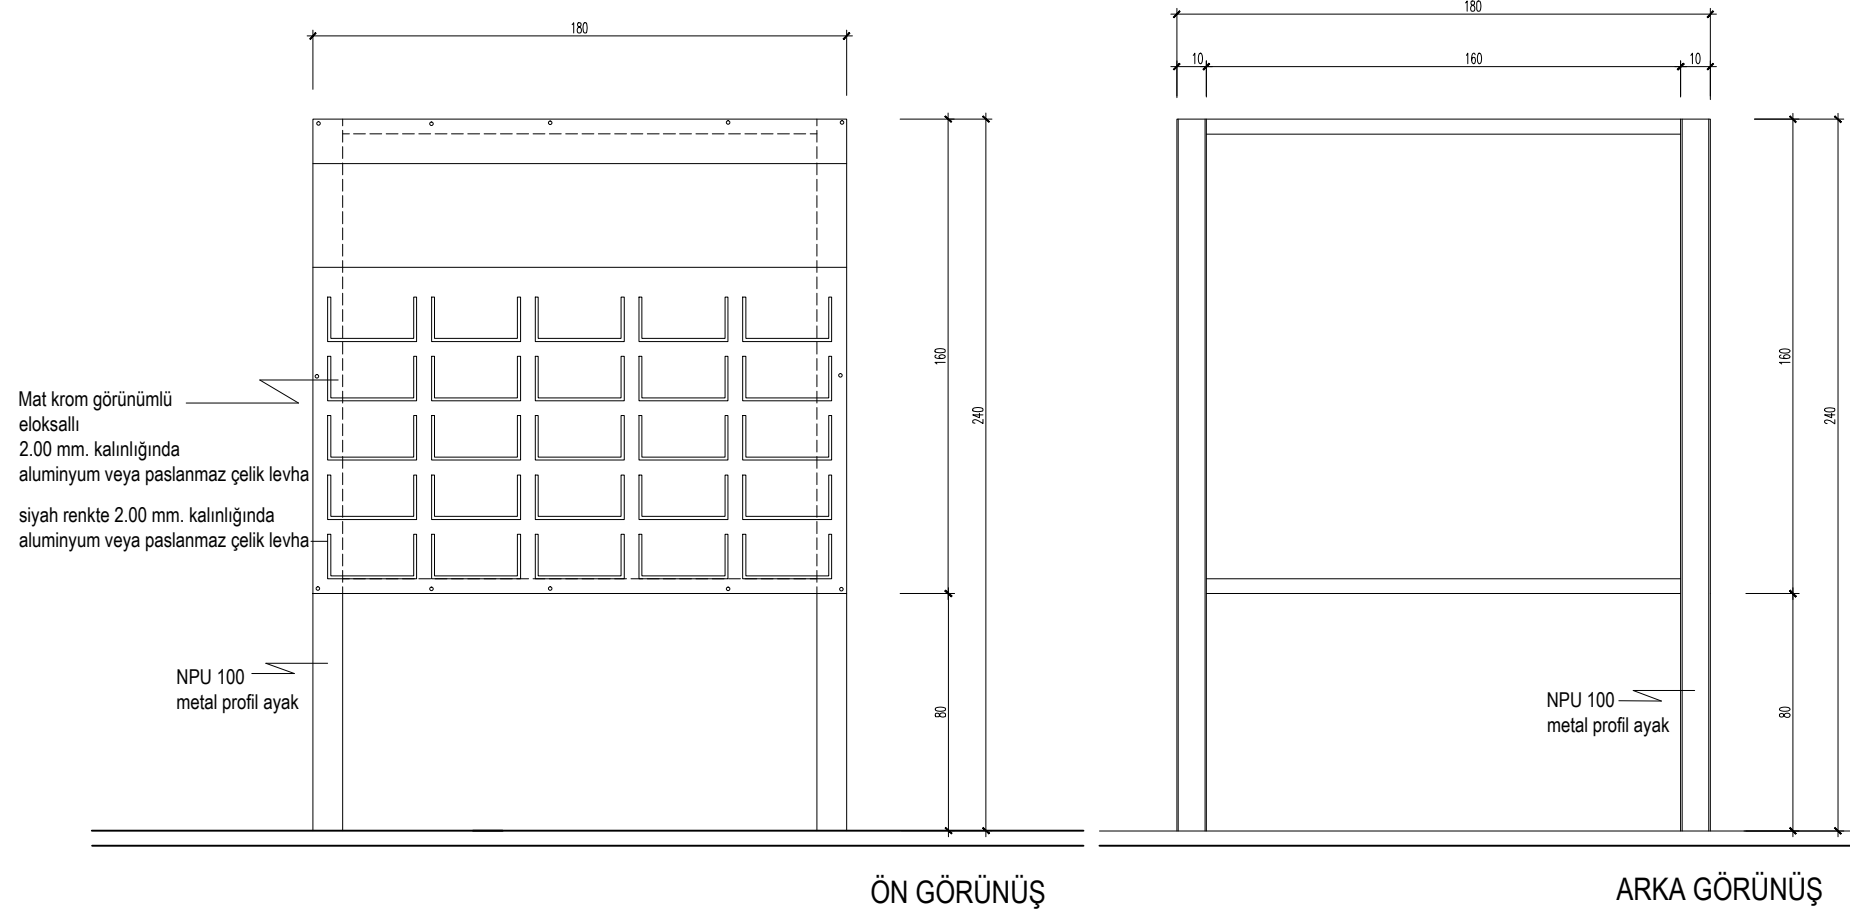

ÖREN YERİ SPONSORLUK TABELASI

NOT:

Logoların çevresi temizlenecek ve arkasında fon oluşturulmadan kullanılacak.

NOTLAR :

- YAZI PUNTO VE KARAKTERİ TABELA İÇERİSİNDE YER ALACAK BİLGİ, VB. GİBİ DAHA AYRINTILI BİLGİ İÇİN YÖNERGE'YE BAKINIZ.
- UYGULAMA AŞAMASINDA TÜM ÖLÇÜLER YERİNDE ALINACAKTIR.
- AKSİ BELİRTİLMEDİKÇE ÖLÇÜLER CM.KOTLAR MT.CİNSİNDEN VERİLMİŞTİR

T.C.
KÜLTÜR VE TURİZM BAKANLIĞI
KÜLTÜR VARLIKLARI VE MÜZELER
GENEL MÜDÜRLÜĞÜ

ÖREN YERİ UYGULAMALARI ŞUBESİ MÜDÜRLÜĞÜ

MÜZE VE ÖREN YERİ GİRİŞ,
BİLGİLENDİRME, YÖNLENDİRME VE UYARI
TABELALARI

ÖLÇEK: 1/1,1/10, ÖREN YERİ SPONSORLUK TABELASI EK-8