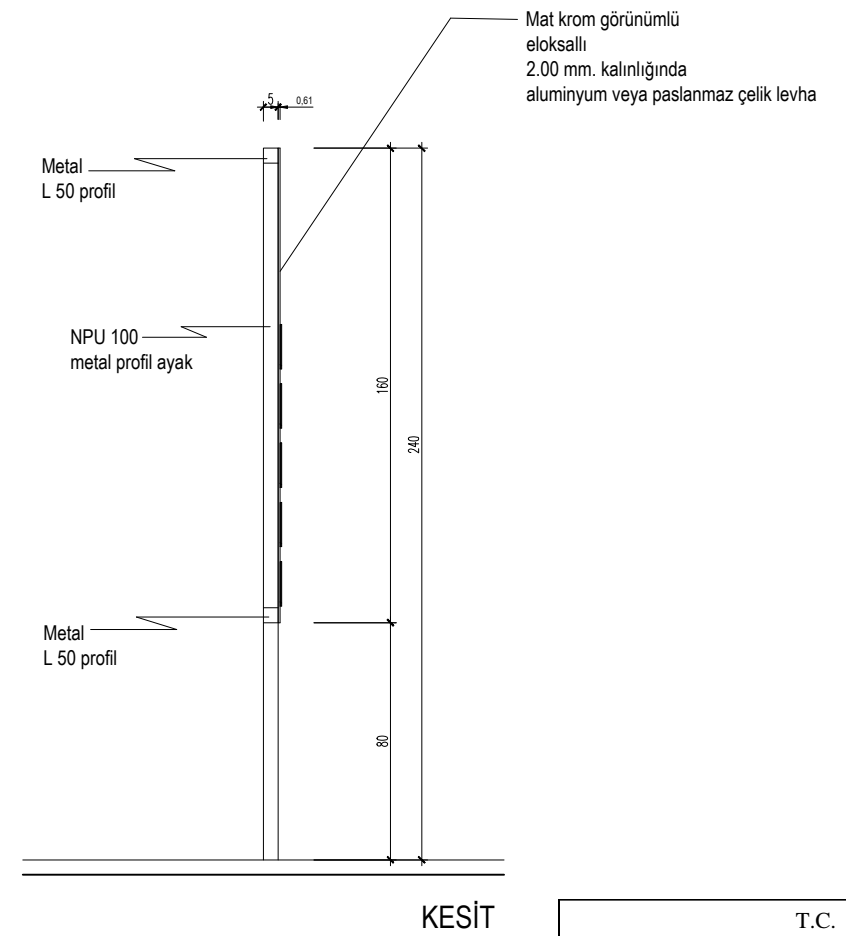

ÖREN YERİ SPONSORLUK TABELASI

NOT:

Logoların çevresi temizlenecek ve arkasında fon oluşturulmadan kullanılacak.

NOTLAR :

- YAZI PUNTO VE KARAKTERİ TABELA İÇERİSİNDE YER ALACAK BİLGİ, VB. GİBİ DAHA AYRINTILI BİLGİ İÇİN YÖNERGE'YE BAKINIZ.
- UYGULAMA AŞAMASINDA TÜM ÖLÇÜLER YERİNDE ALINACAKTIR.
- AKSİ BELİRTİLMEDİKÇE ÖLÇÜLER CM.KOTLAR MT.CİNSİNDEN VERİLMİŞTİR

T.C.
KÜLTÜR VE TURİZM BAKANLIĞI
KÜLTÜR VARLIKLARI VE MÜZELER
GENEL MÜDÜRLÜĞÜ

ÖREN YERİ UYGULAMALARI ŞUBESİ MÜDÜRLÜĞÜ

MÜZE VE ÖREN YERİ GİRİŞ,
BİLGİLENDİRME, YÖNLENDİRME VE UYARI
TABELALARI

ÖLÇEK: 1/1,1/10, ÖREN YERİ SPONSORLUK TABELASI EK-8